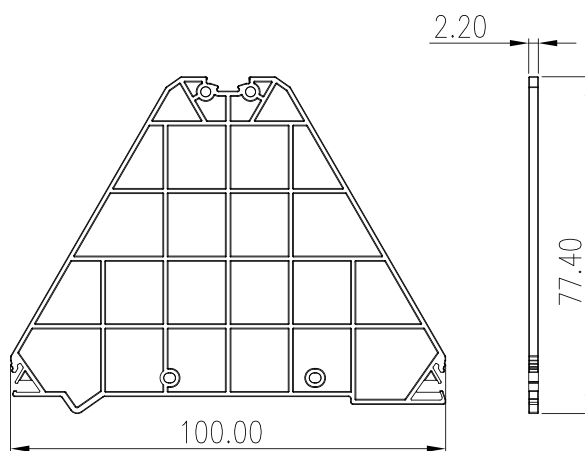

# DPD6C

軌道式端子台 > 配件

## 規格說明

產品類別	終端蓋
產品顏色	米色
產品材質	PA
阻燃等級	UL94-V0
適用產品	DPD6-P001, DPD6-P002
包裝規格	50 pcs / 盒