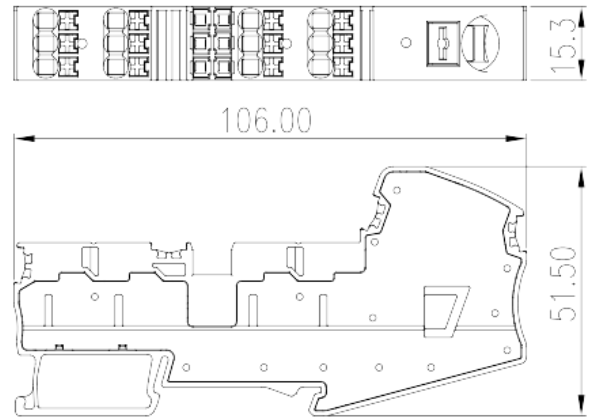

DPD16-P001

軌道式端子台 > 直插式

下載日期:2023-09-21

目錄僅供參考，實際規格仍依照產品工程圖面為準

產品介紹

600V, 66A, Beige (default)

一般資訊

產品顏色	Beige (default)
------	-----------------

連接數據-IEC

安裝軌道	TS-35
------	-------

圖面

認證