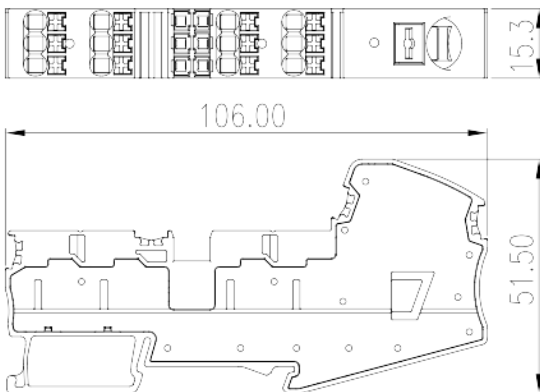

DPD16-P001

軌道式端子台 > 直插式

下載日期:2023-09-21

目錄僅供參考，實際規格仍依照產品工程圖面為準

產品介紹

600V, 66A, Beige (default)

一般資訊

產品顏色	Beige (default)
------	-----------------

連接數據-IEC

安裝軌道	TS-35
------	-------

圖面

認證