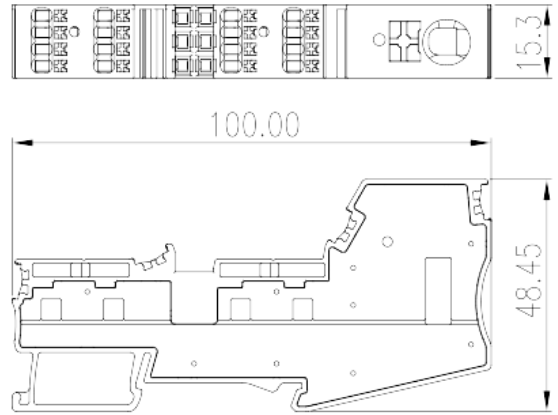

DPD10-P001

軌道式端子台 > 直插式

下載日期:2023-09-21

目錄僅供參考，實際規格仍依照產品工程圖面為準

產品介紹

600V, 50A, Beige (default)

一般資訊

產品顏色	Beige (default)
------	-----------------

連接數據-IEC

安裝軌道	TS-35
------	-------

圖面

認證