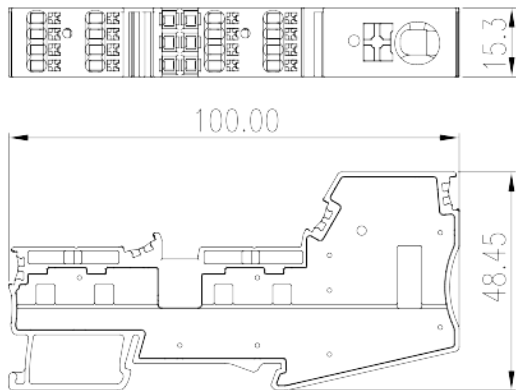

DPD10-P001

軌道式端子台 > 直插式

下載日期:2023-09-21

目錄僅供參考，實際規格仍依照產品工程圖面為準

產品介紹

600V, 50A, Beige (default)

一般資訊

產品顏色	Beige (default)
------	-----------------

連接數據-IEC

安裝軌道	TS-35
------	-------

圖面

認證