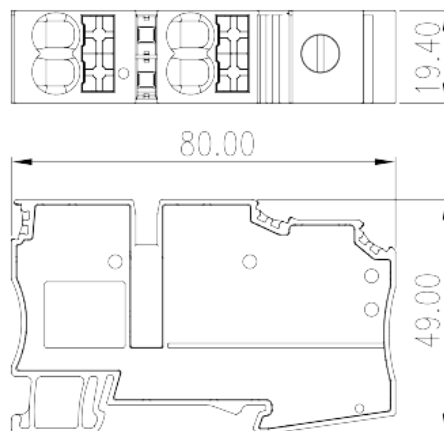

DKD35-P003

軌道式端子台 > 直插式

下載日期:2023-09-21

目錄僅供參考，實際規格仍依照產品工程圖面為準

產品介紹

600V, 96A, Beige (default)

一般資訊

產品顏色	Beige (default)
------	-----------------

連接數據-IEC

安裝軌道	TS-35
------	-------

UL認證參數

線徑範圍B組 (AWG)	Line Side : 12~1/0 Load Side : 20~6
額定電壓B組 (V)	600
額定電流B組 (A)	Line Side : 96 Load : 55
線徑範圍C組 (AWG)	Line Side : 12~1/0 Load Side : 20~6
額定電壓C組 (V)	600
額定電流C組 (A)	Line Side : 96 Load Side : 55
線徑範圍D組 (AWG)	Line Side : 12~1/0 Load Side : 20~6
額定電壓D組 (V)	600
額定電流D組 (A)	Line Side : 96 Load Side : 55

CUL認證參數

線徑範圍B組 (AWG)	Line Side : 12~1/0 Load Side : 20~6
額定電壓B組 (V)	600
額定電流B組 (A)	Line Side : 96 Load Side : 55
線徑範圍C組 (AWG)	Line Side : 12~1/0 Load Side : 20~6
額定電壓C組 (V)	600
額定電流C組 (A)	Line Side : 96 Load Side : 55
線徑範圍D組(AWG)	Line Side : 12~1/0 Load Side : 20~6
額定電壓D組 (V)	600
額定電流D組 (A)	Line Side : 96 Load Side : 55