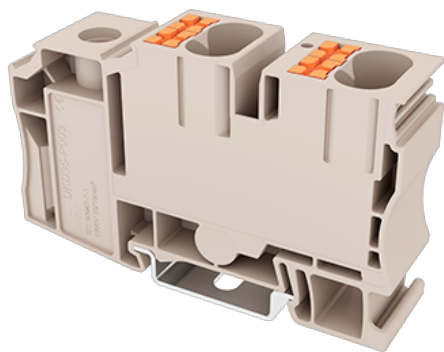

DKD35-P003

軌道式端子台 > 直插式

下載日期:2023-09-21

目錄僅供參考，實際規格仍依照產品工程圖面為準

產品介紹

600V, 96A, Beige (default)

一般資訊

產品顏色	Beige (default)
------	-----------------

連接數據-IEC

安裝軌道	TS-35
------	-------

UL認證參數

線徑範圍B組 (AWG)	Line Side : 12~1/0 Load Side : 20~6
額定電壓B組 (V)	600
額定電流B組 (A)	Line Side : 96 Load : 55
線徑範圍C組 (AWG)	Line Side : 12~1/0 Load Side : 20~6
額定電壓C組 (V)	600
額定電流C組 (A)	Line Side : 96 Load Side : 55
線徑範圍D組 (AWG)	Line Side : 12~1/0 Load Side : 20~6
額定電壓D組 (V)	600
額定電流D組 (A)	Line Side : 96 Load Side : 55

CUL認證參數

線徑範圍B組 (AWG)	Line Side : 12~1/0 Load Side : 20~6
額定電壓B組 (V)	600
額定電流B組 (A)	Line Side : 96 Load Side : 55
線徑範圍C組 (AWG)	Line Side : 12~1/0 Load Side : 20~6
額定電壓C組 (V)	600
額定電流C組 (A)	Line Side : 96 Load Side : 55
線徑範圍D組(AWG)	Line Side : 12~1/0 Load Side : 20~6
額定電壓D組 (V)	600
額定電流D組 (A)	Line Side : 96 Load Side : 55