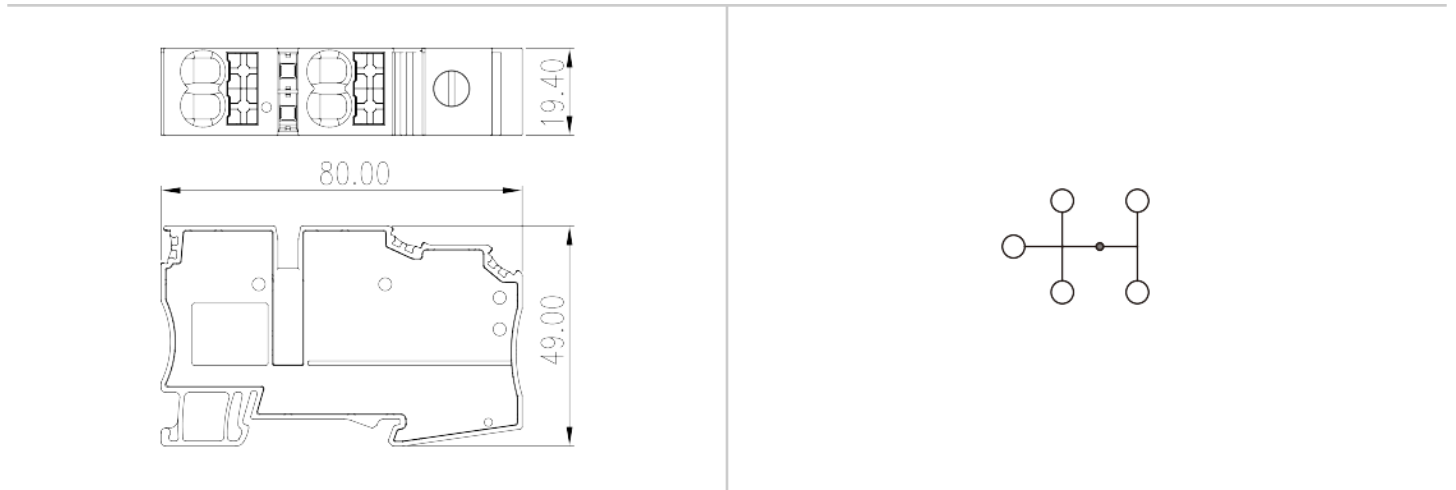

CUL認證參數

線徑範圍B組 (AWG)	Line Side : 12~1/0 Load Side : 20~6
額定電壓B組 (V)	600
額定電流B組 (A)	Line Side : 96 Load Side : 55
線徑範圍C組 (AWG)	Line Side : 12~1/0 Load Side : 20~6
額定電壓C組 (V)	600
額定電流C組 (A)	Line Side : 96 Load Side : 55
線徑範圍D組(AWG)	Line Side : 12~1/0 Load Side : 20~6
額定電壓D組 (V)	600
額定電流D組 (A)	Line Side : 96 Load Side : 55

圖面

認證