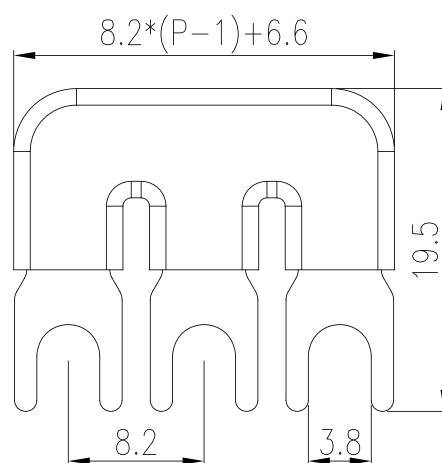

CSK11-20XX-A

中繼端子台 > 配件 > 側聯組件

規格說明

產品類別	側聯組件
產品材質	銅合金
表面鍍層	鍍鎳
產品 P 數	02, 03, 06, 20
適用產品	DKU20, DKUP20-XXPK, DKB20N, DKB20N-XXPCK
包裝規格	2P, 3P : 100 pcs/盒 6P, 10P, 20P : 50 pcs/盒